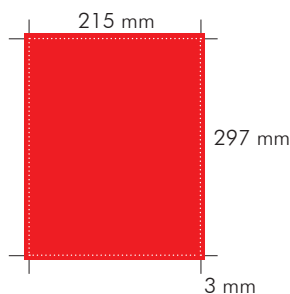

Computer Hoy

La seguridad del N°1

Tarifas 2010

EMPLAZAMIENTOS GENERALES

Página Interior General	8.160
Media Página	5.170
Doble Media Página	9.850
Doble Página	13.650

EMPLAZAMIENTOS ESPECIALES

Página Interior Preferente	8.900
Contraportada	11.320
Interior Portada	9.850
Interior Contraportada	9.180
Doble Página Preferente	15.000
Doble Página Central	15.000
Encartes y Publicidad Especial	Consultar

CARACTERÍSTICAS TÉCNICAS

Periodicidad: Quincenal (26 números al año)

Impresión: Offset

Encuadernación: Caballete.

Trama: 150 l.p.p.

Revista Controlada por OJD y EGM.

MEDIDAS

	Corte (*)
Página	215 x 297 mm.
1/2 Página Horizontal	215 x 149 mm.
1/2 Página Vertical	108 x 297 mm.
Doble Media Página	430 x 149 mm.
Doble Página	430 x 297 mm.

Las medidas son ancho x alto.

(*) en caso de originales a sangre añadir 3 mm. de fondo por cada lado.

FECHAS DE CIERRE

Reserva de espacios: 3 semanas antes de la fecha de venta.

Entrega de material: 10 días antes de la fecha de venta