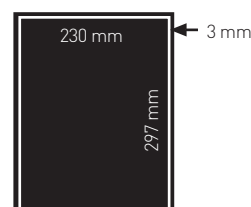

MEDIDAS

Página	230 x 297 mm.
1/2 Página Horizontal	230 x 148 mm.
1/2 Página Vertical	115 x 297 mm.
Doble Media Página	460 x 115 mm.
Doble Página	460 x 297 mm.

CORTE (*)

Las medidas son ancho x alto.

(*) originales a sangre añadir 3 mm. por cada lado.