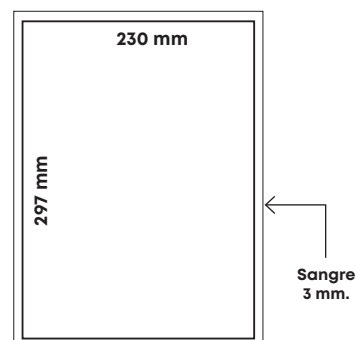

## CARACTERÍSTICAS TÉCNICAS

Periodicidad: **Trimestral (4 números al año)**

Impresión: **Offset**

Encuadernación: **Lomo**

Trama: **150 l.p.p.**

PDF Impresión: **CMYK, 300 píxels por pulgada**

## MEDIDAS

Página .....	230 x 297 mm.
1/2 Página Horizontal .....	230 x 148 mm.
1/2 Página Vertical .....	115 x 297 mm.
Doble Media Página .....	460 x 115 mm.
Doble Página .....	460 x 297 mm.